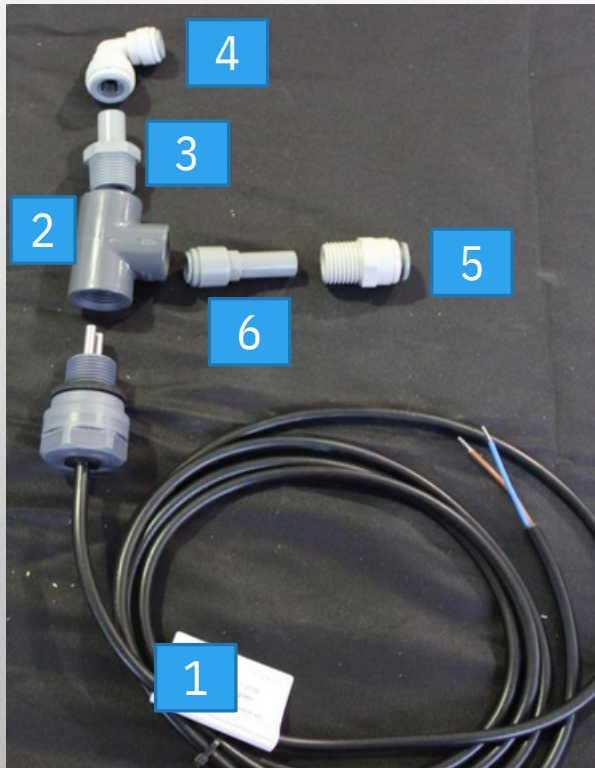

SALINITY PROBE GROUP

POS.	CODE	DESCRIPTION	
1	CCK5	SALINITY PROBE	
2	BT1/2PVC	TE ½	
3	JGCD12	CODOLO 1/2	
4	JGEB312	ELBOW 3/8 -1/2	
5	JGCD312	CODOLO 3/8 -1/2	
6	JGNP12	NIPPLE 1/2