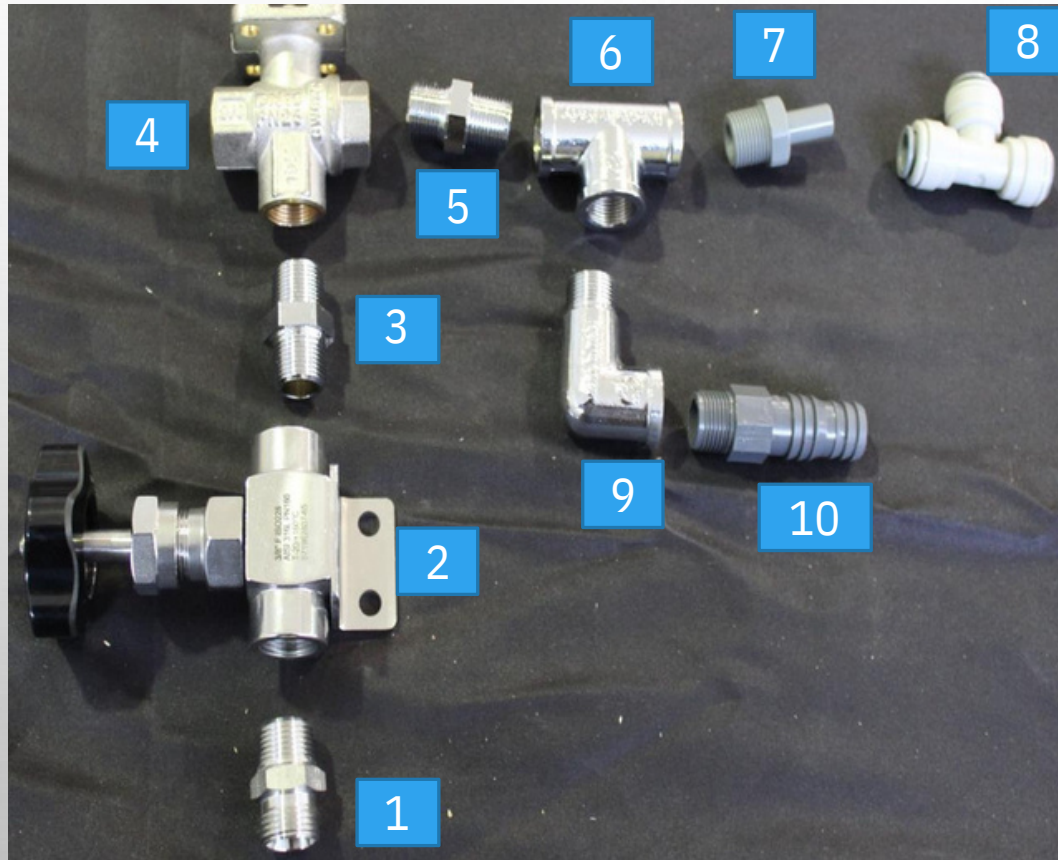

VRP REGULATION VALVE GROUP

POS.	CODE	DESCRIPTION	
1	MCS3/8	NIPPLO MCS 3/8	
2	VRS318	VRP VALVE 3/8	
3/5	47674683	NIPPLO 3/8 CONICO	
4	68329495	3 WAY VALVE 3/8	
6	10268249	TE 3/8	
7	JGCD3/8	CODOLO 3/8	
8	JGT3/8	TE 3/8	
9	14851386	ELBOW MF 3/8	
10	IA2TPFA	PORTAGOMMA 3/8