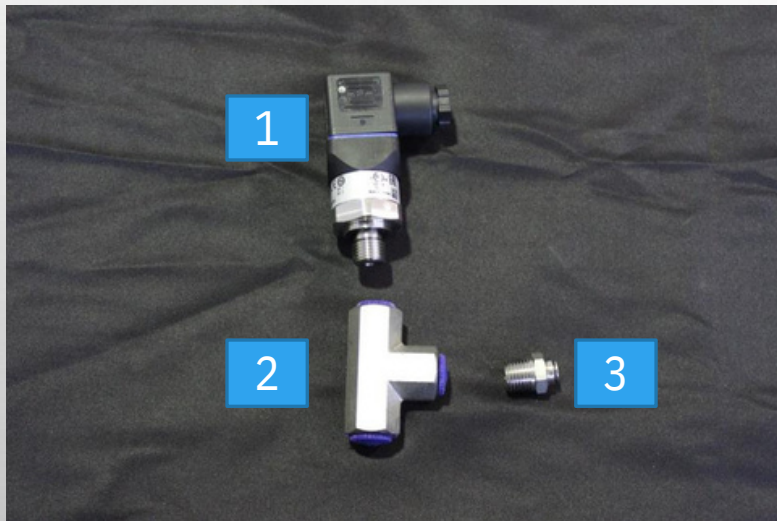

ONLY FOR AUTOMATIC

POS.	CODE	DESCRIPTION	
1	30406056	TRASDUTTORE WIKA	
2	1490TRH14	TE TG ¼	
3	CM1/4	HP CONNECTION