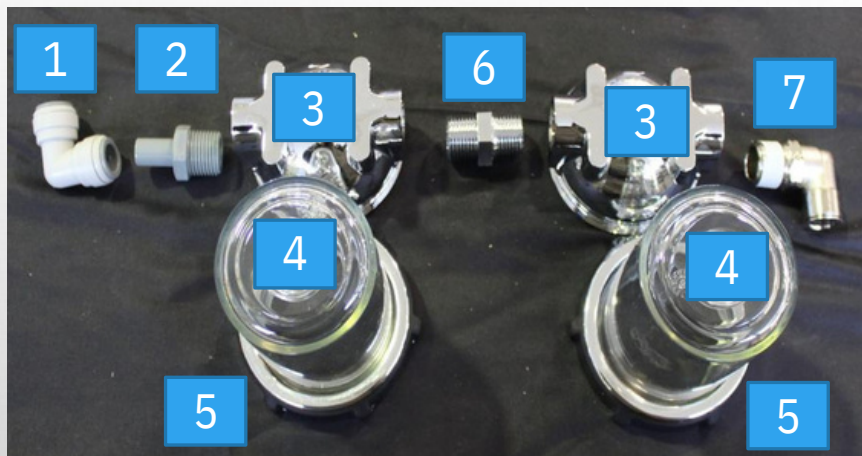

PREFILTER GROUP MCJ

POS.	CODE	DESCRIPTION	
1	JGEB1/2	ELBOW 1/2	
2	JGCD1/2	CODOLO 1/2	
3	0231	TESTA F20	
4	10000BF	BICCHIERE F20	
5	100020	GHIERA F20	
6	47674683	NIPPLO CONICO 1/2	
7	PN15 1/2 1/2	ELBOW PN15 1/2 1/2	
8	5MP20	FILTER 20 MICRON MINIMUM ORDER 5 PCS	
9	5MP5	FILTER 5 MICRON MINIMUM ORDER 5 PCS