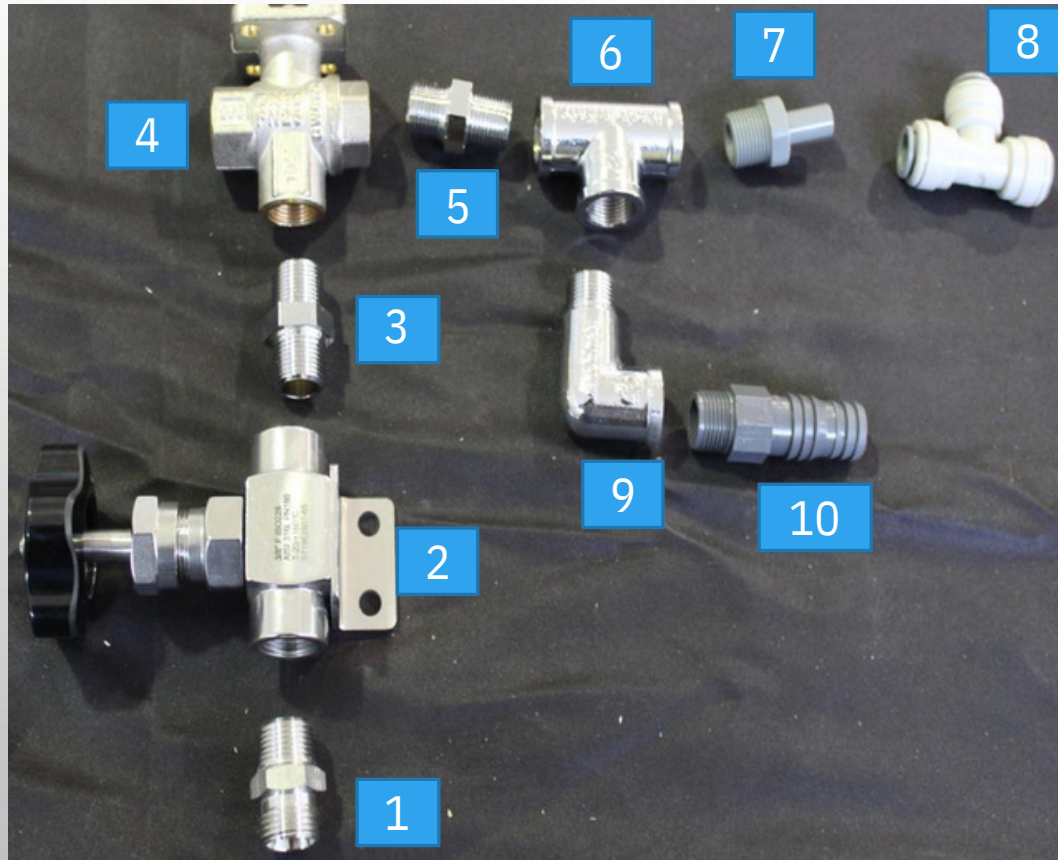

VRP REGULATION VALVE GROUP MC5S

POS.	CODE	DESCRIPTION	
1	MCS3/8	NIPPLO MCS 3/8	
2	VRS34	VRP VALVE 3/4	
3	47674683	NIPPLO 3/8 CONICO	
4	68329495	3 WAY VALVE 3/8	
5	47674683	NIPPLO 3/8 CONICO	
6	10268249	TE 3/8	
7	JGCD3/8	CODOLO 3/8	
8	JGT3/8	TE 3/8	
9	14851386	ELBOW MF 3/8	
10	IA2TPFA	PORTAGOMMA 3/8